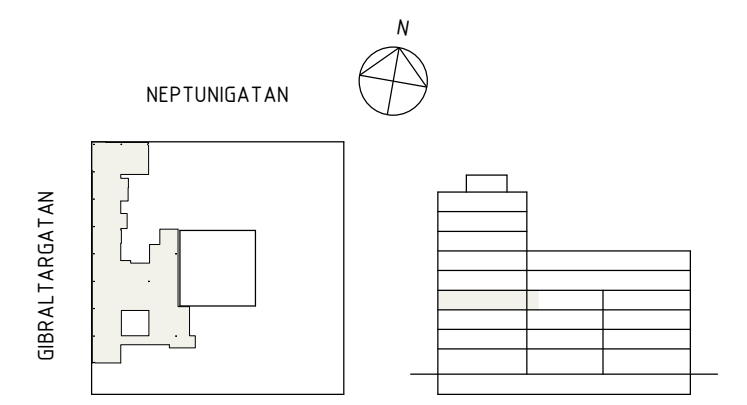

- SÄLJSKISS LAYOUT**
- LOA Kontor 430m<sup>2</sup>
- Arbetsplatser i öppet landskap för 16pers.
  - 4 Touchdown arbetsplatser
  - 1 Projektbord med 8 platser
  - 2 Focusrum 1 plats
  - 1 mötesrum 10 platser
  - 1 mötesrum 6 platser
  - 1 mötesrum 4 platser

ORIENTERINGSFIGUR